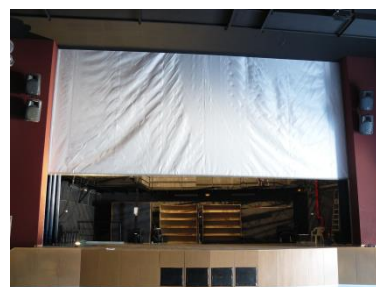

Teatre Ca N'Humet
El Masnou (Espanya)