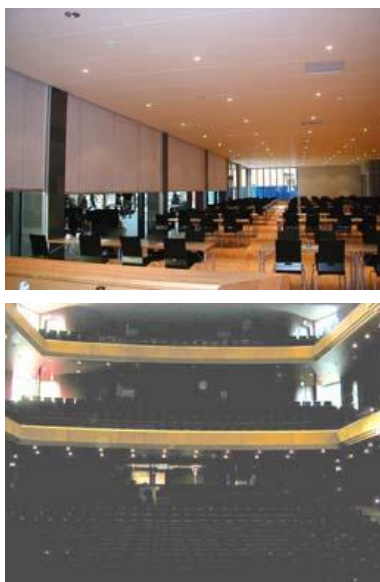

Concert Hall Vaesteras

Västerås (Suecia)