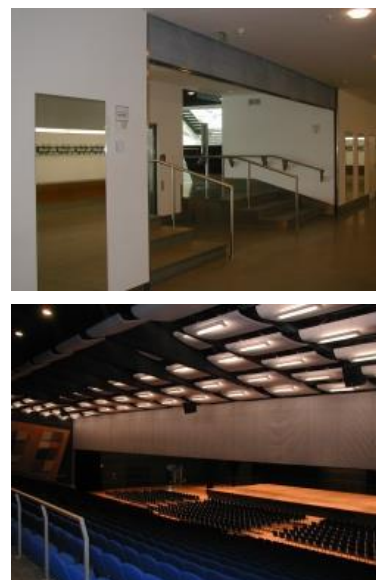

Teatro del Estado

Cottbus (Alemania)

Distribuidor Oficial

C/ Industria, 30 D
Polígono Industrial La Bóbila
08320 El Masnou
(Barcelona) - Spain

T. (+34) 93 540 52 04
F. (+34) 93 540 16 84
prefire@prefire.es

www.prefire.es

intisi

NºES08/5273