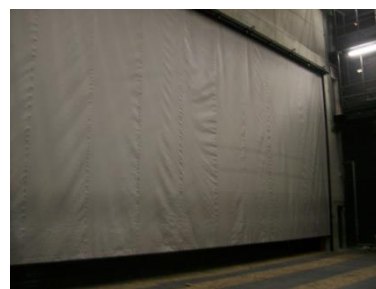

Teatre "La Sala"
Argentona (Espanya)

Distribuidor Oficial

C/ Industria, 30 D
Polígono Industrial La Bóbila
08320 El Masnou
(Barcelona) - Spain

T. (+34) 93 540 52 04
F. (+34) 93 540 16 84
prefire@prefire.es

www.prefire.es

intisi